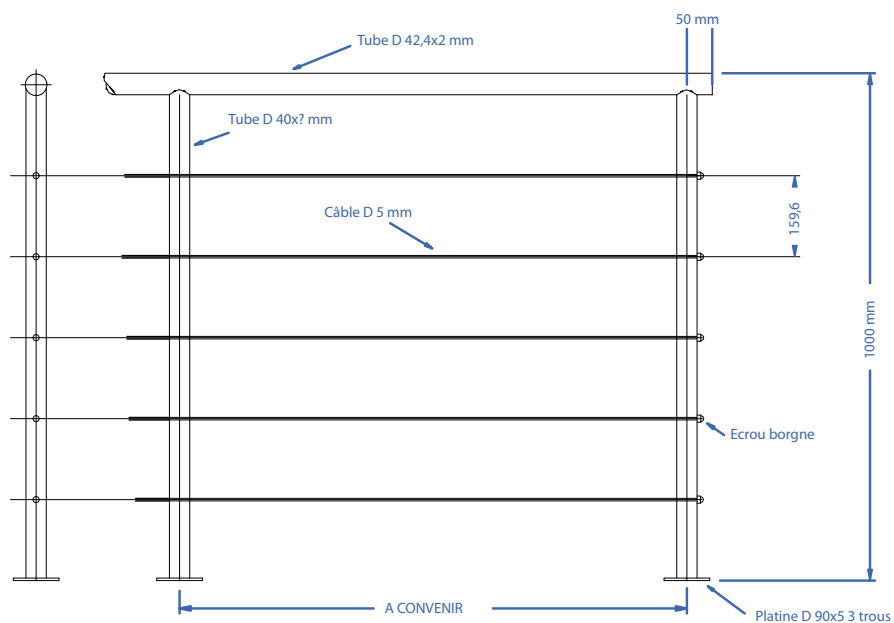

GARDES-CORPS

VERSION REMPLISSAGE CÂBLES

Sté Décoration Inox

ZI DU PORT - 17230 MARANS

Tél : 05 46 01 13 33 - Fax : 05 46 01 08 96

Site : www.sdi-inox.fr : e-mail : infos@sdi-inox.fr

COUPELLE POUR MAIN COURANTE BOIS