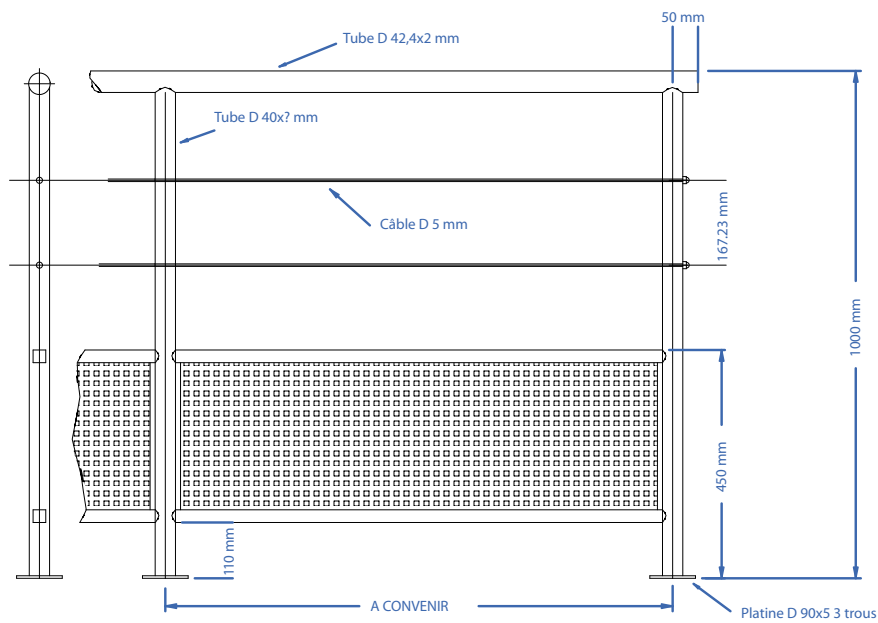

GARDES-CORPS

VERSION REMPLISSAGE CÂBLES

Sté Décoration Inox

ZI DU PORT - 17230 MARANS

Tél : 05 46 01 13 33 - Fax : 05 46 01 08 96

Site : www.sdi-inox.fr : e-mail : infos@sdi-inox.fr

COUPELLE POUR MAIN COURANTE BOIS