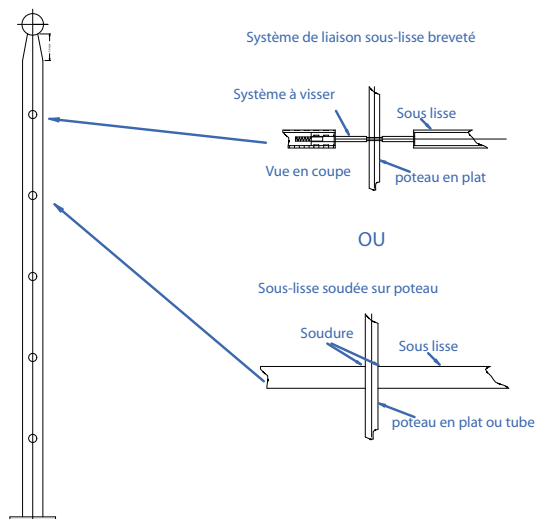

Sté Décoration Inox

ZI DU PORT - 17230 MARANS

Tél : 05 46 01 13 33 - Fax : 05 46 01 08 96

Site : www.sdi-inox.fr : e-mail : infos@sdi-inox.fr