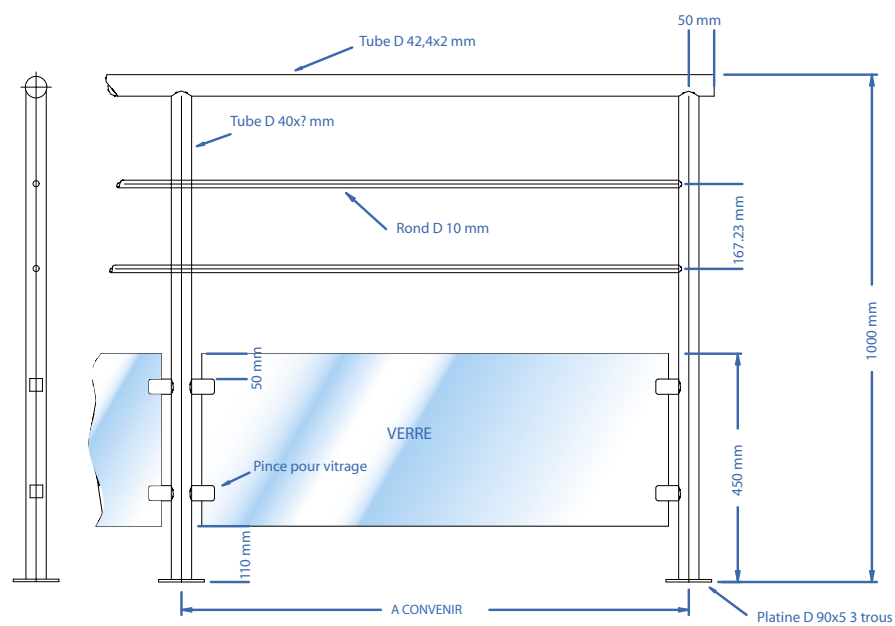

VERSION REPLISSAGE RONDS

Sté Décoration Inox

ZI DU PORT - 17230 MARANS

Tél : 05 46 01 13 33 - Fax : 05 46 01 08 96

Site : www.sdi-inox.fr : e-mail : infos@sdi-inox.fr