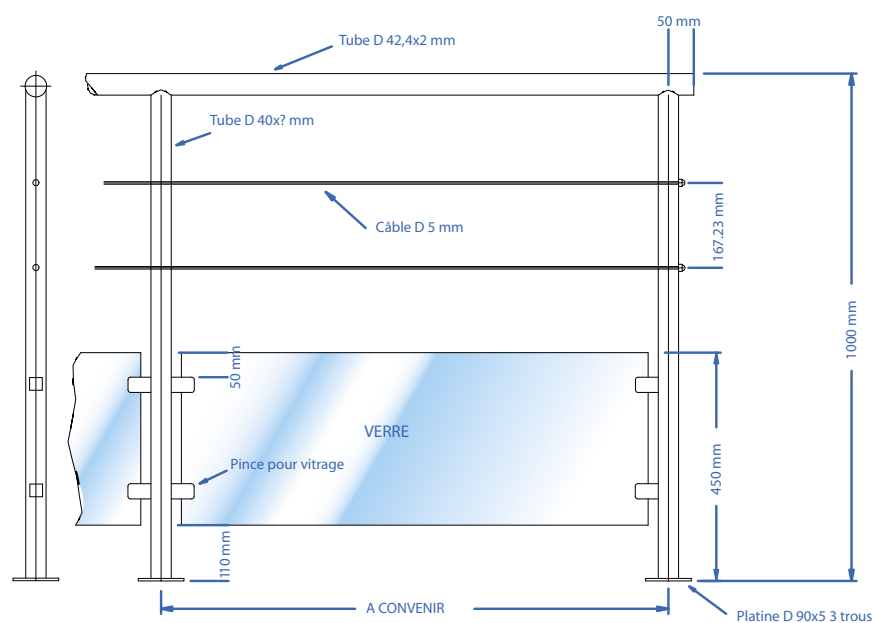

GARDES-CORPS

VERSION REMPLISSAGE CÂBLES

Sté Décoration Inox

ZI DU PORT - 17230 MARANS

Tél : 05 46 01 13 33 - Fax : 05 46 01 08 96

Site : www.sdi-inox.fr : e-mail : infos@sdi-inox.fr

COUPELLE POUR MAIN COURANTE BOIS