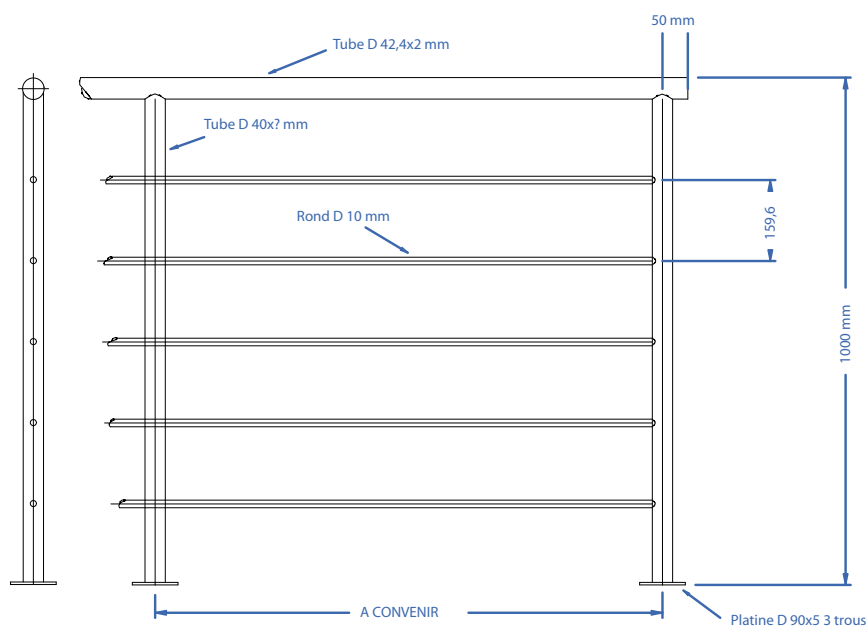

VERSION REPLISSAGE RONDS

Sté Décoration Inox

ZI DU PORT - 17230 MARANS

Tél : 05 46 01 13 33 - Fax : 05 46 01 08 96

Site : www.sdi-inox.fr : e-mail : infos@sdi-inox.fr