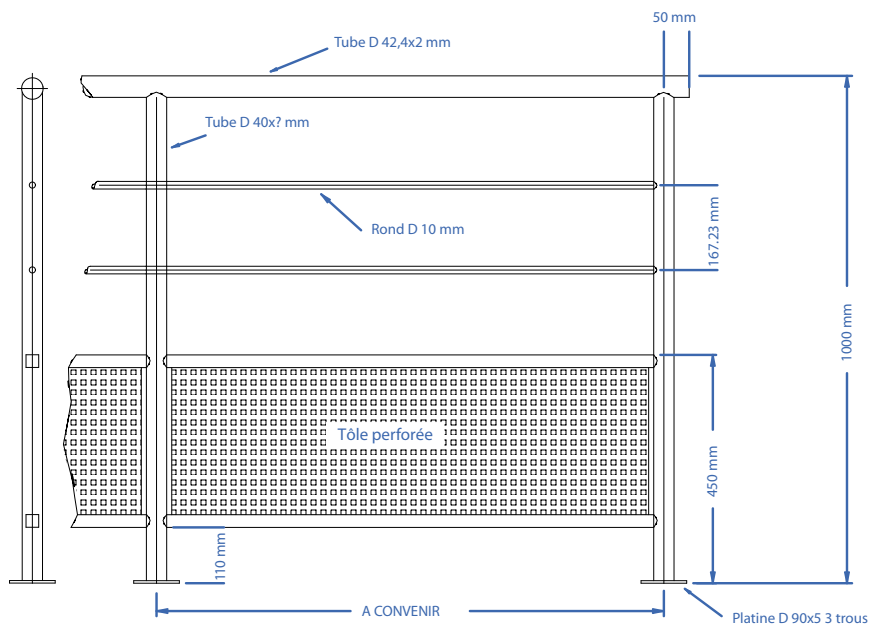

Sté Décoration Inox

ZI DU PORT - 17230 MARANS

Tél : 05 46 01 13 33 - Fax : 05 46 01 08 96

Site : www.sdi-inox.fr : e-mail : infos@sdi-inox.fr