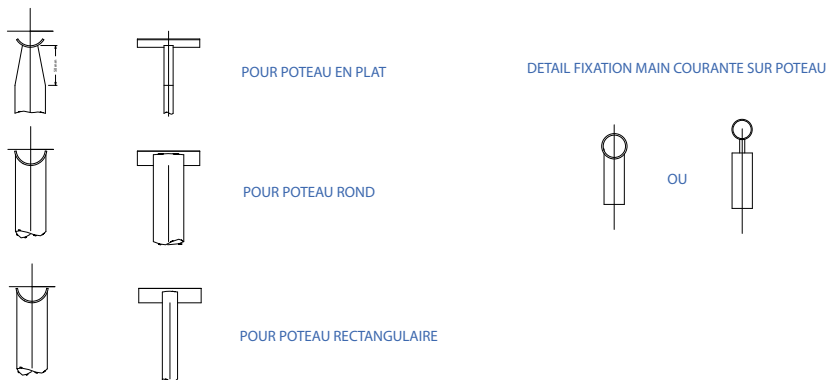

GARDES-CORPS

VERSION REMPLISSAGE CÂBLES

Sté Décoration Inox

ZI DU PORT - 17230 MARANS

Tél : 05 46 01 13 33 - Fax : 05 46 01 08 96

Site : www.sdi-inox.fr : e-mail : infos@sdi-inox.fr

COUPELLE POUR MAIN COURANTE BOIS